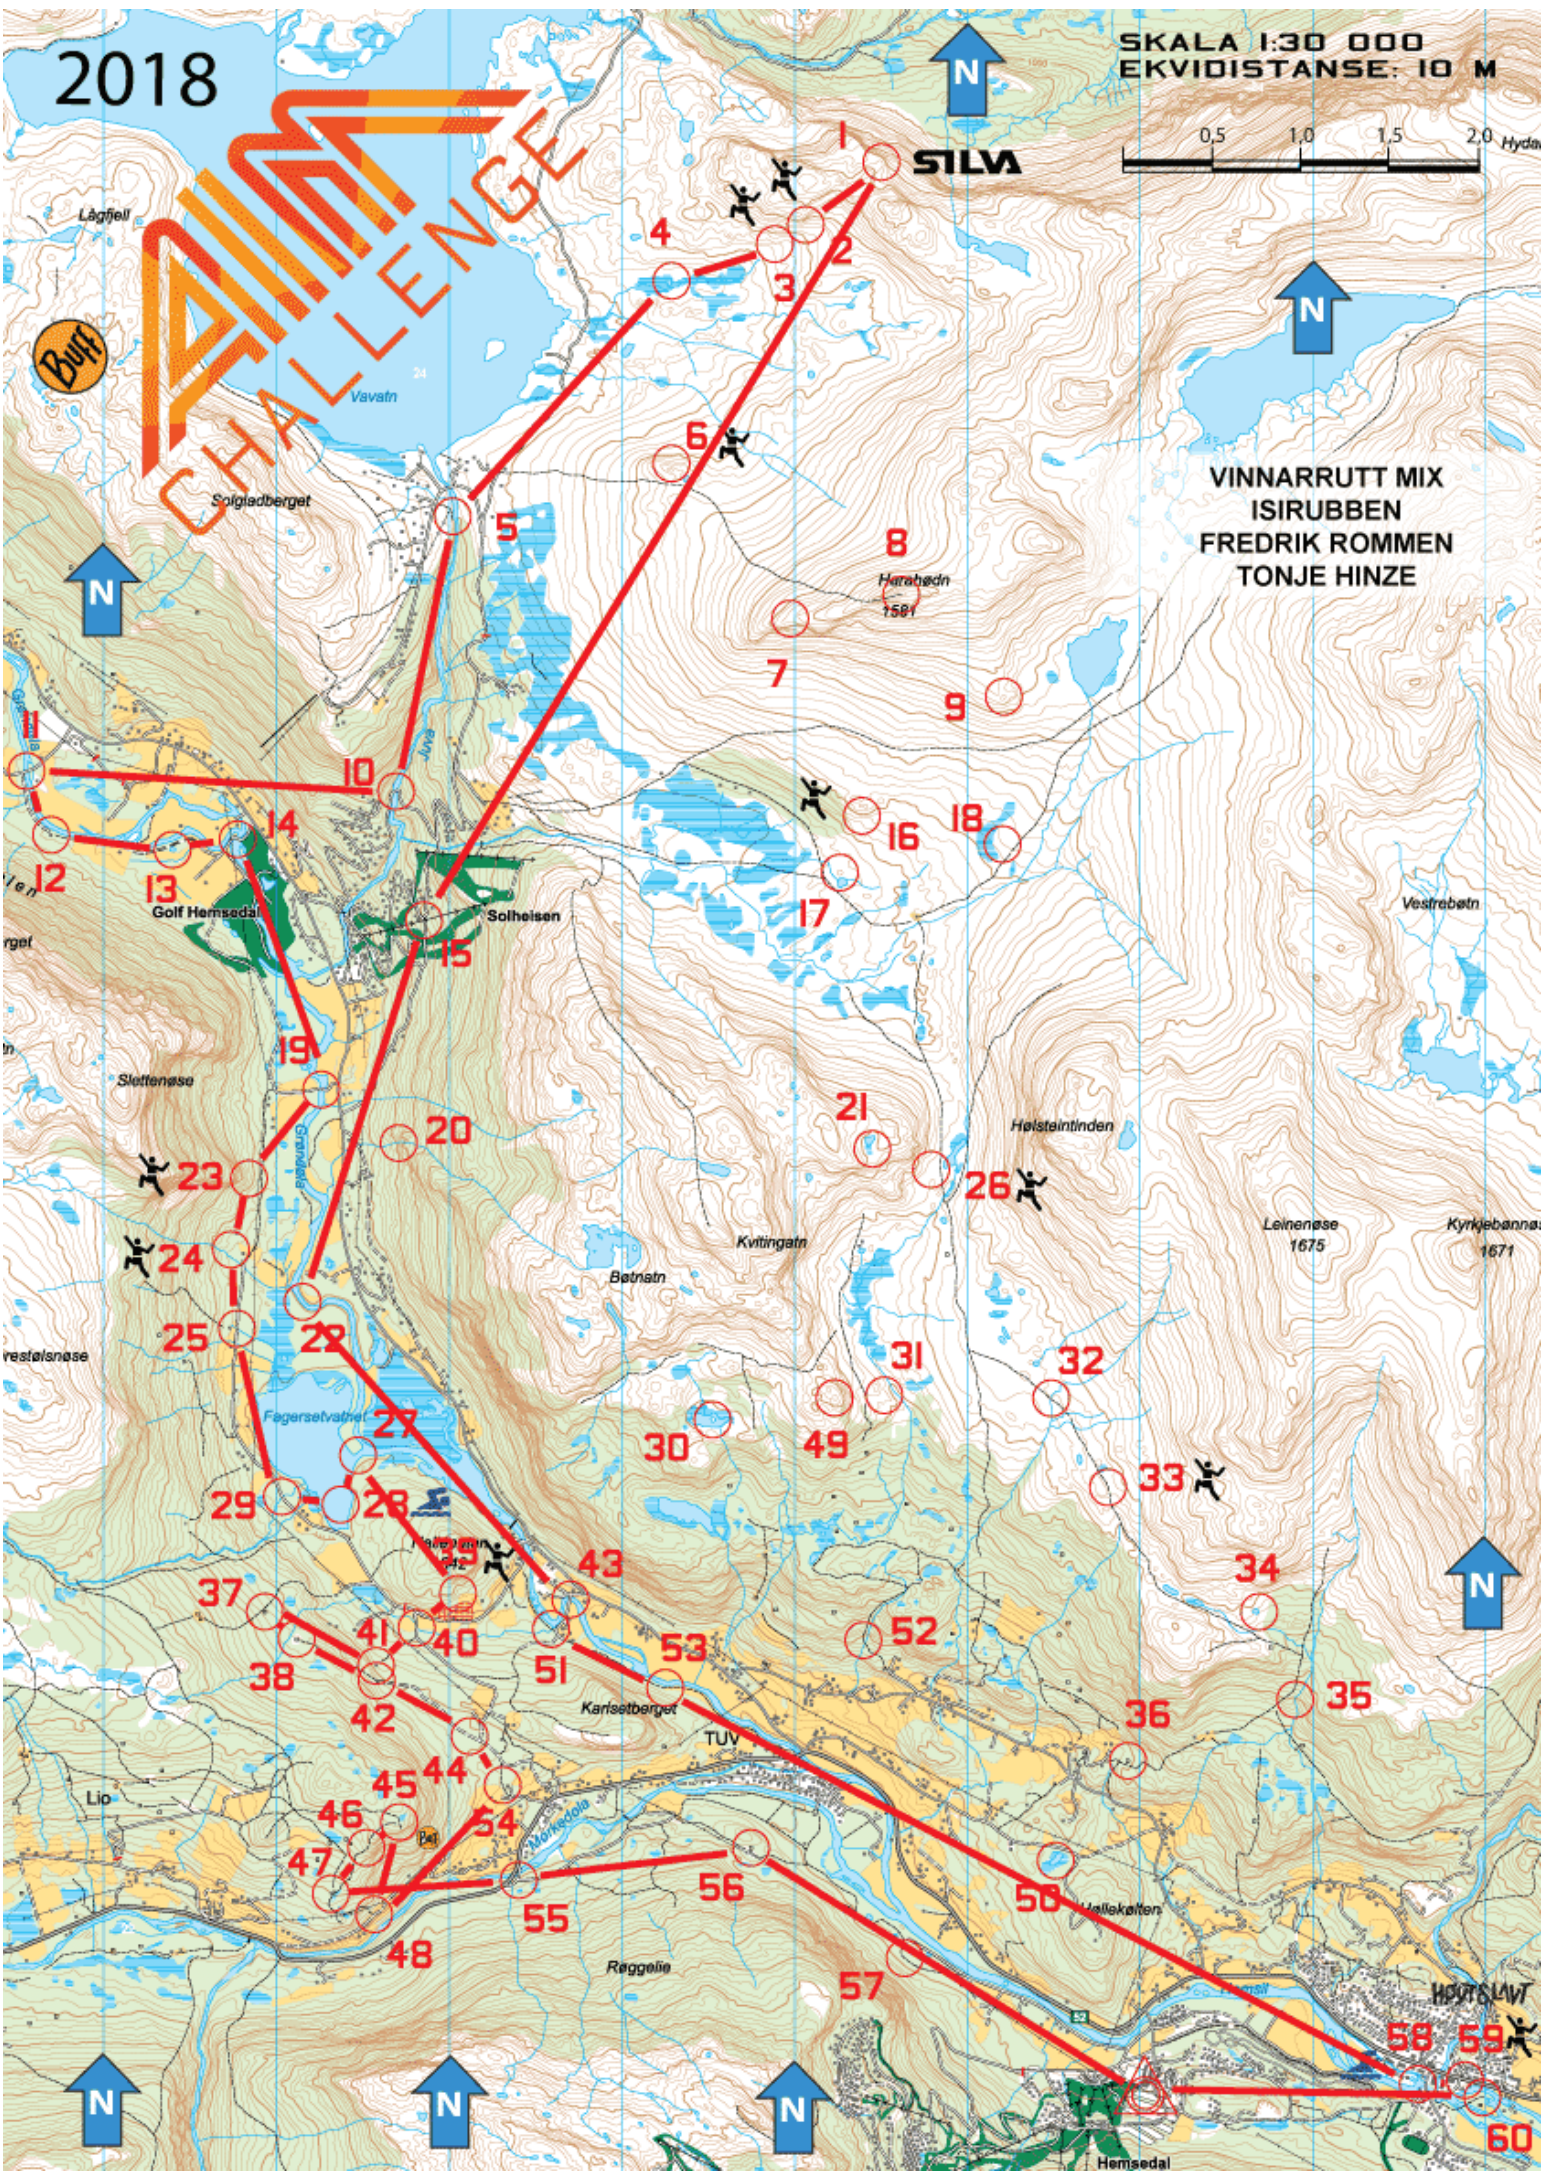

2018

CHALLENGE

SKALA 1:30 000
EKVIDISTANSE: 10 M

VINNARRUTT MIX
ISIRUBBEN
FREDRIK ROMMEN
TONJE HINZE

HEDSLETT

Hemsedal