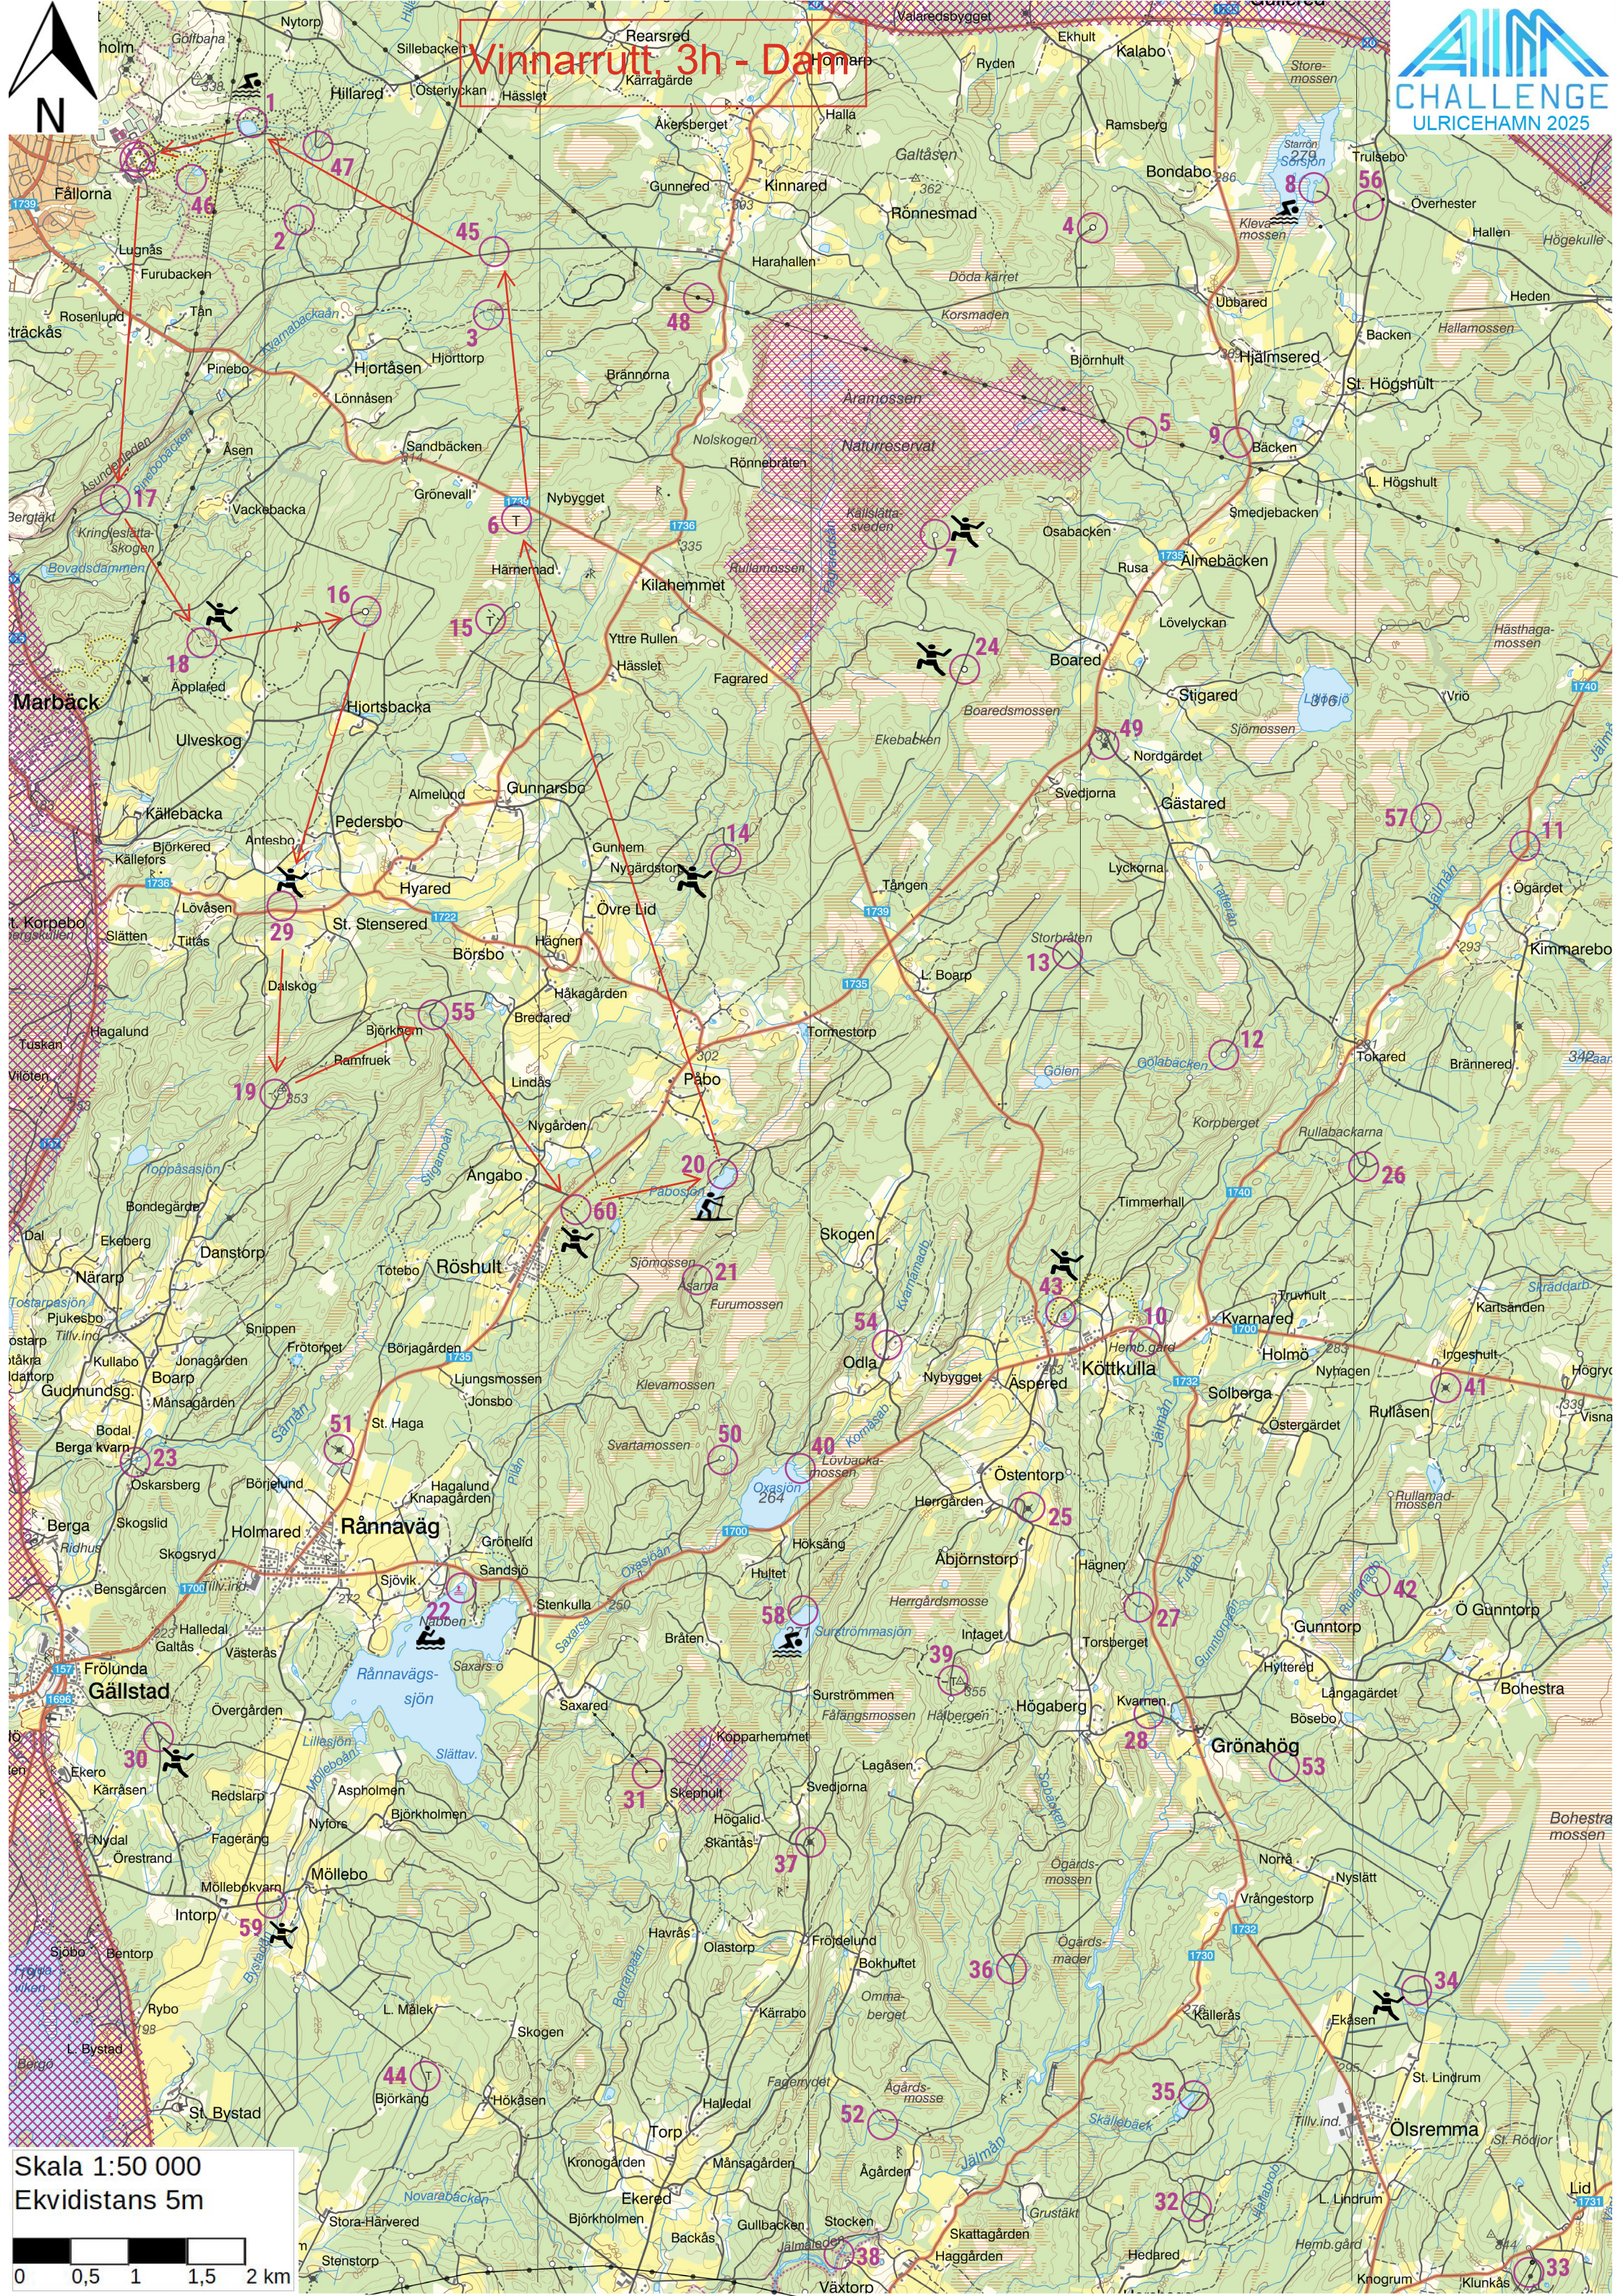

Winnarrutt, 3h - Dam

Skala 1:50 000
Ekvidistans 5m